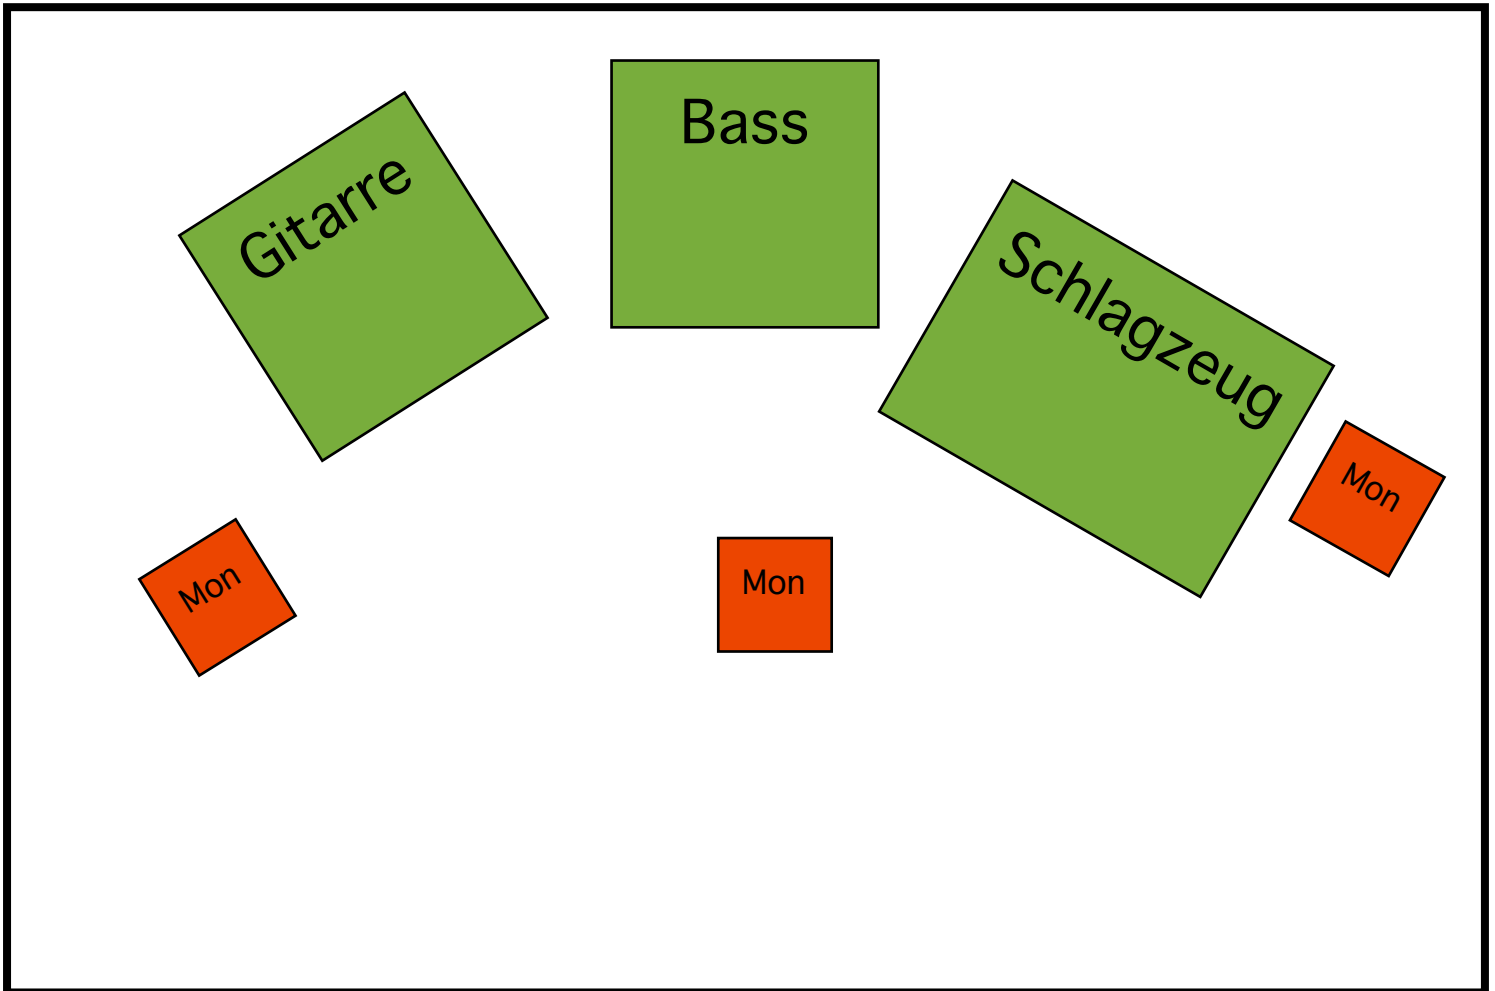

Bühnenanweisung JAZZATTAKK

Grösse der Bühne min. 4 m x 6 m

Gitarre
1x SM 57

Bass
1x Line Out

Schlagzeug
1x Bassdrum
1x Snare
2x Overhead

1x Ansagemikrofon
3 Monitorwege
Stromanschluss auf der Bühne